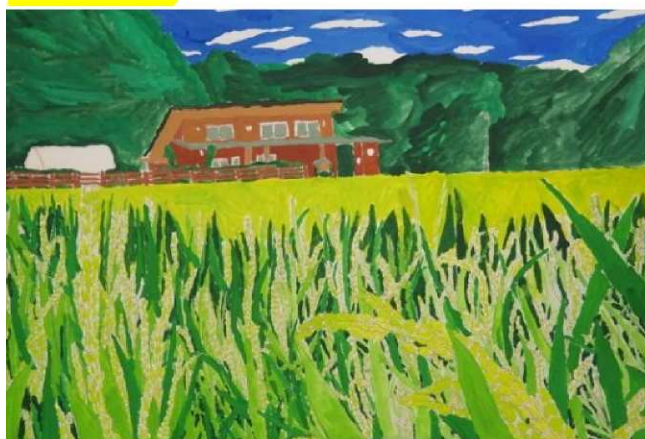

「ふるさとの風景」

おやまだ るい
小山田 瑠偉 さん (5年)

東京都国立市立国立第一小学校

入 選