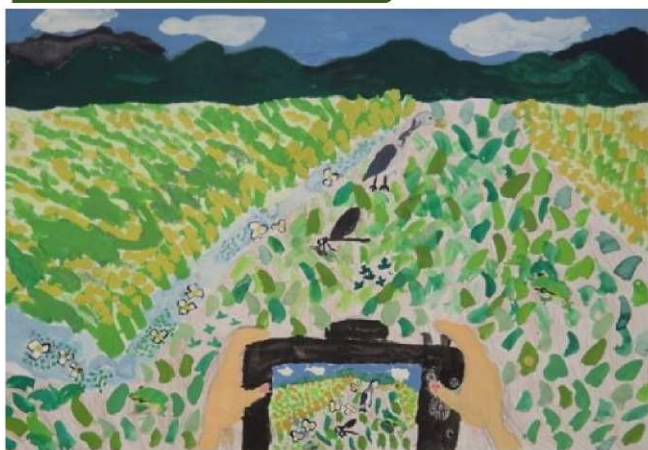

### 「夏祭り」

よしなりともひろ  
吉成 榮博 さん (5年)

東京都国立市立国立第一小学校

国立には多くの農家さんがいます。あちこちで農家さんが参加する夏祭りが行われています。たいこを祭りでうっています。

水土里ネット東京 会長